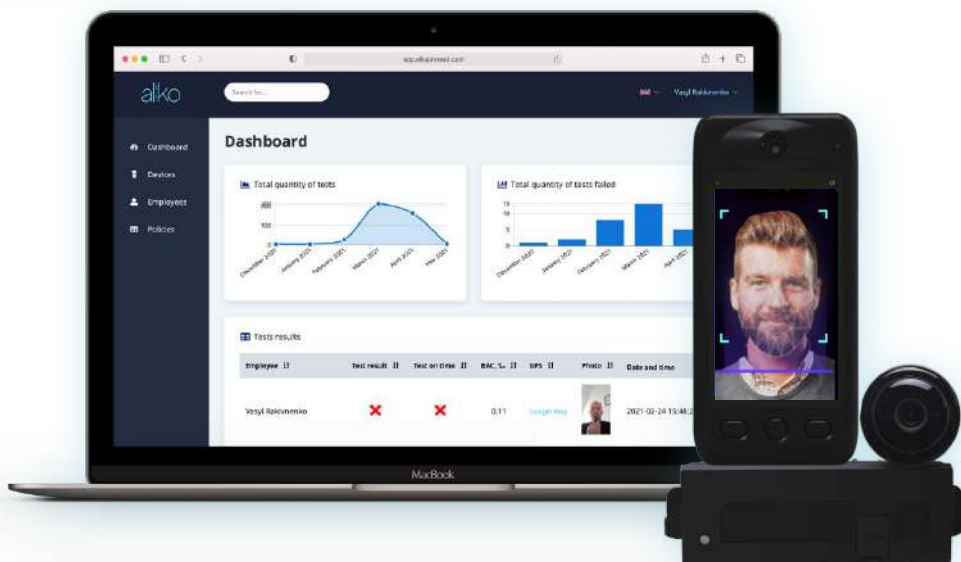

Blokada alkoholowa

Rozpoznawanie twarzy

Cechy szczególne:

- Bezprzewodowe/kablowe połączenie urządzenia oraz kamery
- Alarmy w czasie rzeczywistym
- System blokowania/odblokowywania w czasie rzeczywistym
- Pomiar alkoholu w czasie rzeczywistym
- Połączenie z modułem OBD II
- Rozpoznawanie twarzy

2021
wyróżnienie

SPECYFIKACJA

System operacyjny: Android 6.0

Procesor: MX6Q Quad-core AMR CorexA9

Pamięć operacyjna: 1GB/2GB DDR3 (opcjonalnie)

Pamięć wewnętrzna: 8 GB eMMC

Wyświetlacz: 4" dotykowy ekran LCD

Wymiary: 16 x 7,5 x 2.6 cm

Waga: 292g (z baterią)

Bateria: 3,7V / 3 800mAh ładowana, litowa

Temperatura pracy: -20° do 70°C

Temperatura przechowywania: -40°C do 85°C

Dopuszczalna wilgotność: <93%

Dokładność pomiarów: <0.2mg/L: ± 0.025 mg/L